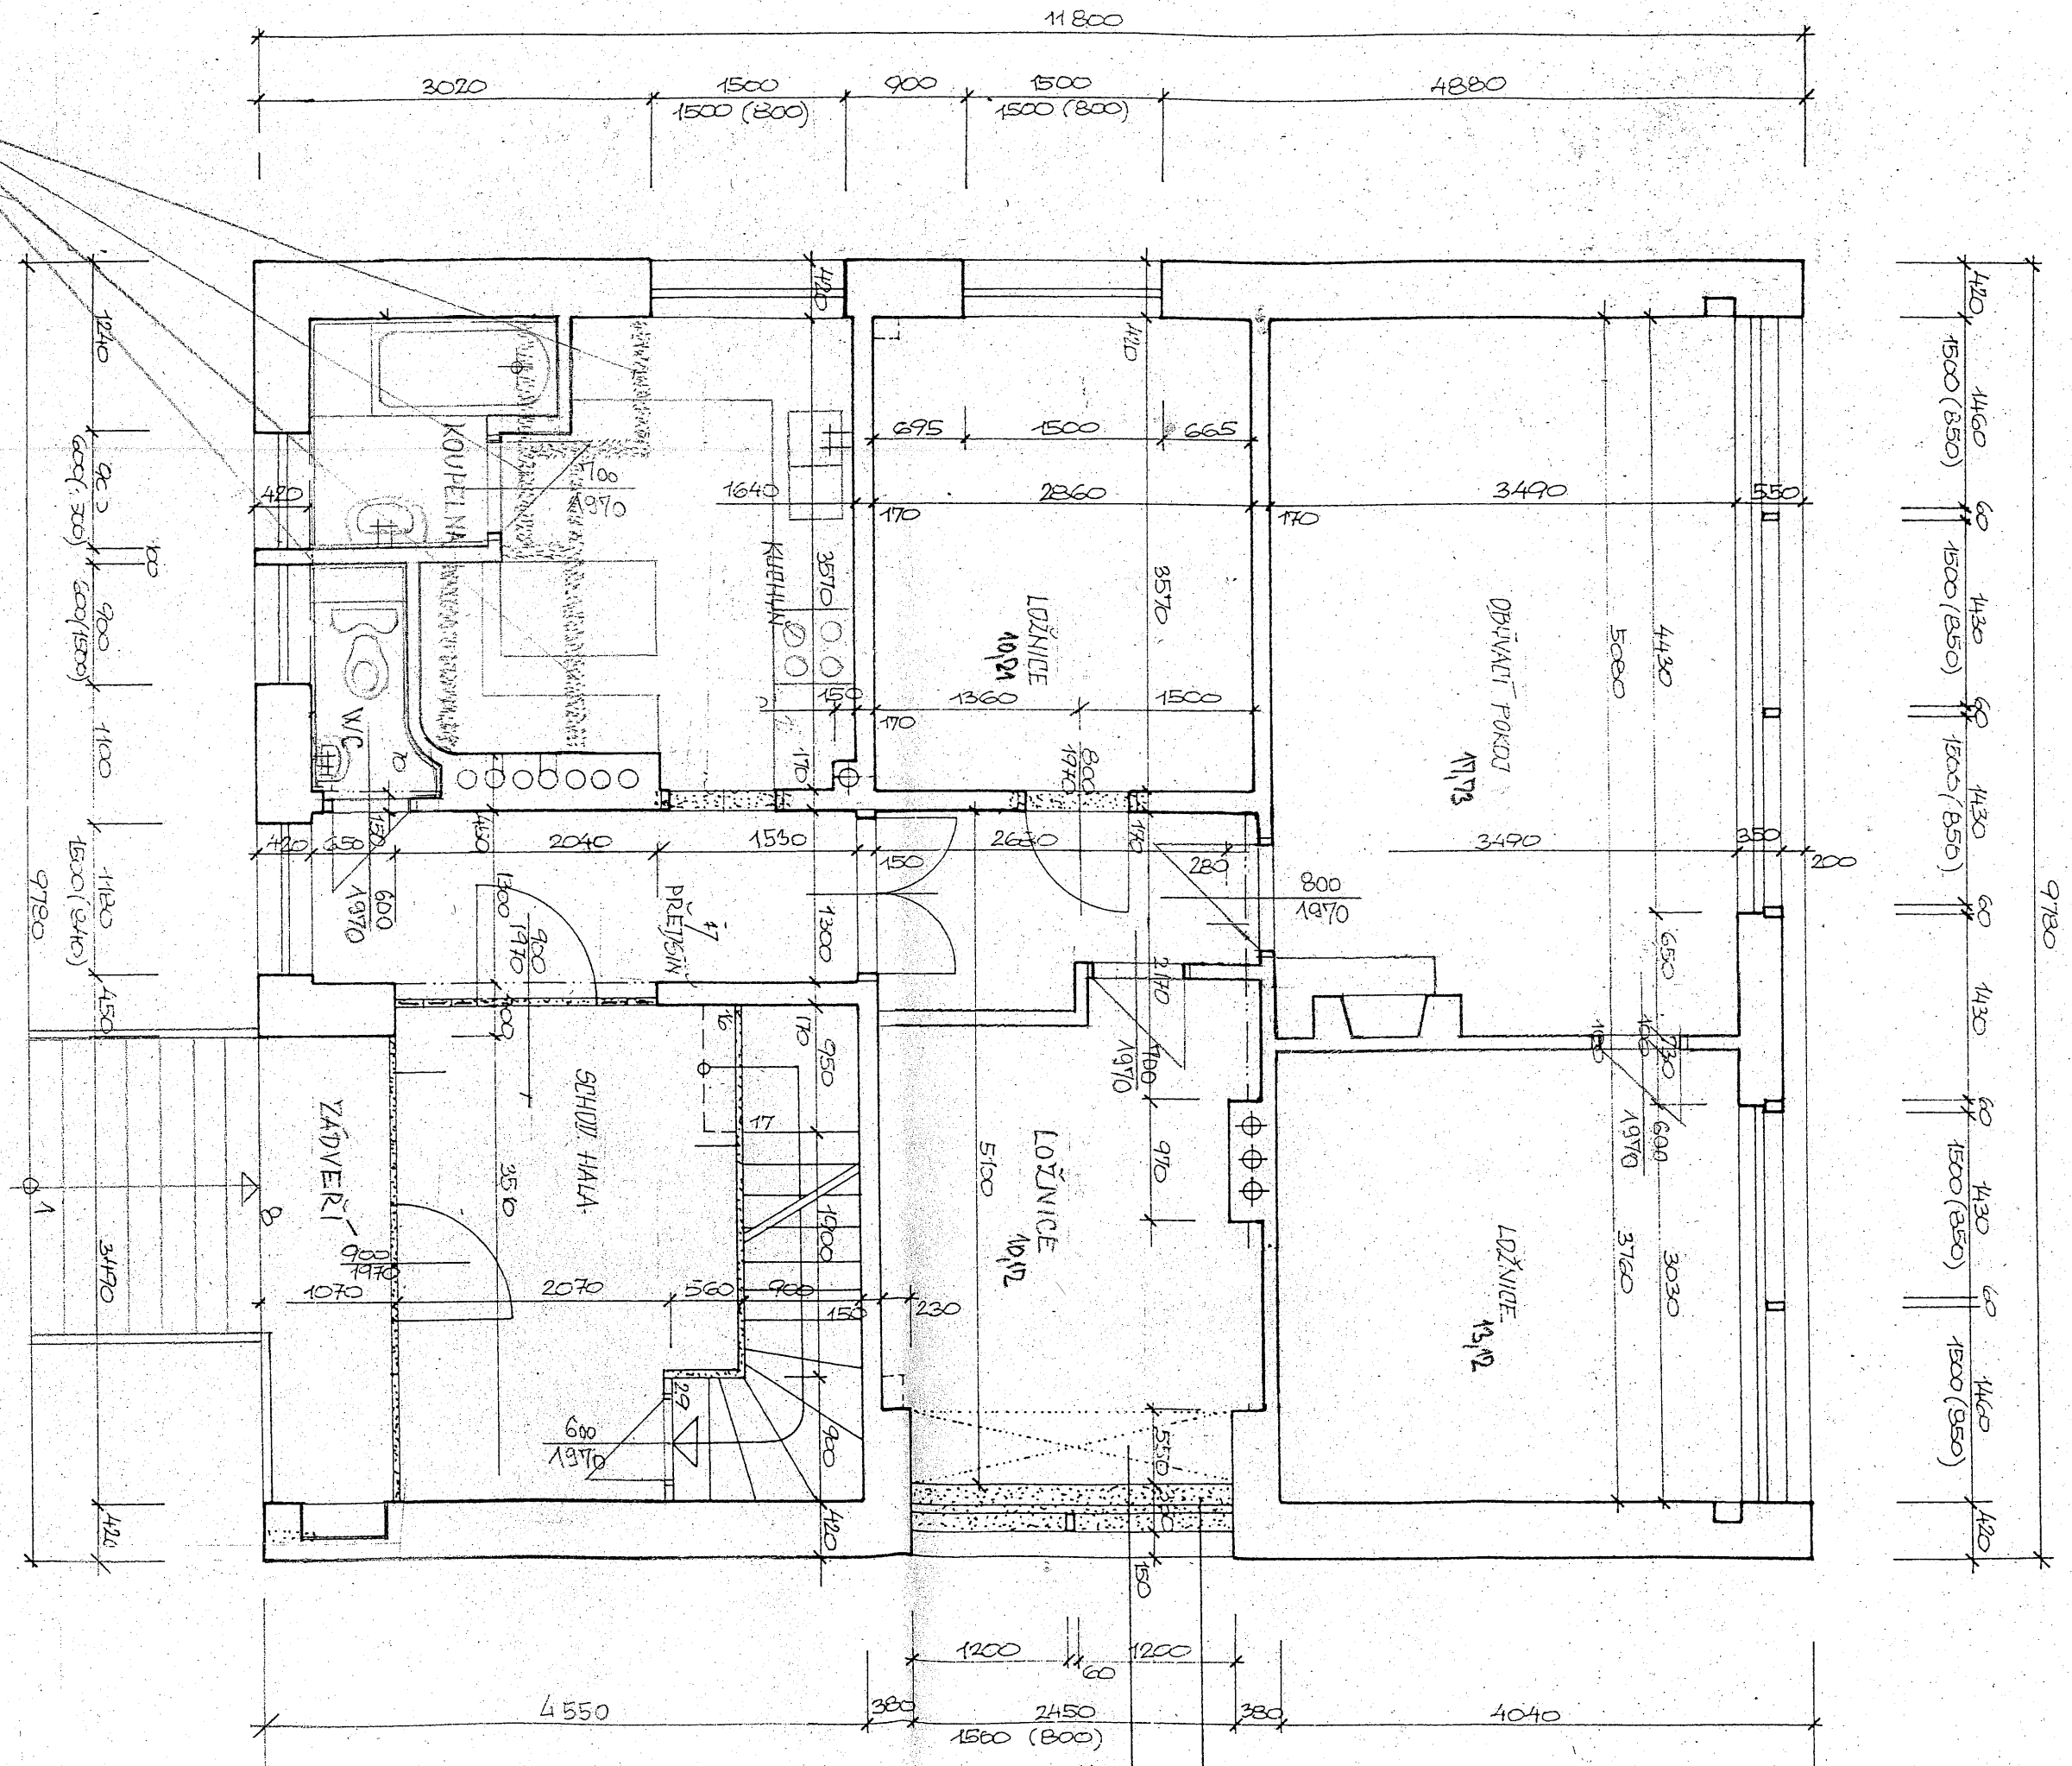

VEBOURANÍ PŮVODNÍCH
DĚLICÍCH PRŮŽEK

STAVEBNÍ ÚPRAVY V RODINNÉM DOMKU
V PRAZE 4 - KRČ, PASTEUROVA 1628/1
PŮDORYS PRŮZEMÍ - 1.N.P. MĚŘÍTKO: 1:50